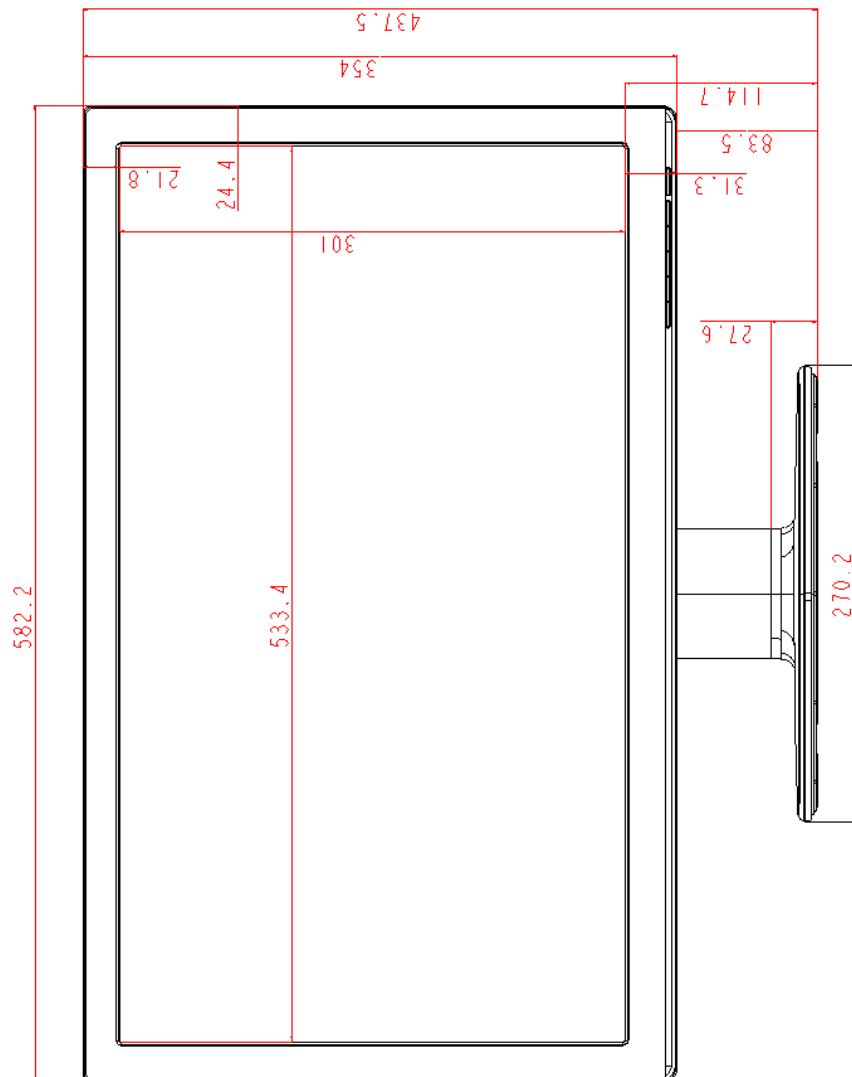

TFT Monitor FLATRON *wide*

W2442PE-BF

Mechanik:

Irrtum und technische Änderungen vorbehalten. 16.03.2009

IPPI GmbH - Geretsrieder Straße 10 a - 81379 München - Telefon: 089 785898-0 - Telefax: 089 785898-16 - E-Mail: mail@ippi.de