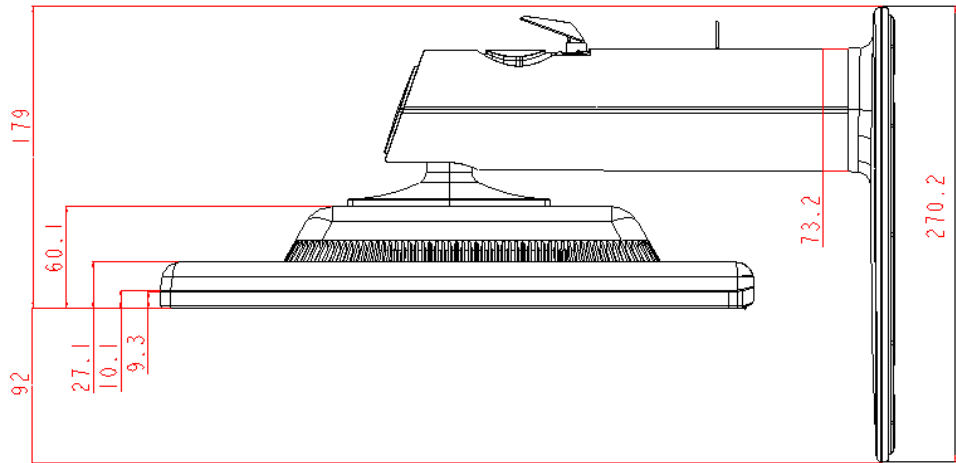

TFT Monitor FLATRON *wide*

W2442PE-BF

Mechanik:

Irrtum und technische Änderungen vorbehalten. 16.03.2009

IPPI GmbH - Geretsrieder Straße 10 a - 81379 München - Telefon: 089 785898-0 - Telefax: 089 785898-16 - E-Mail: mail@ippi.de